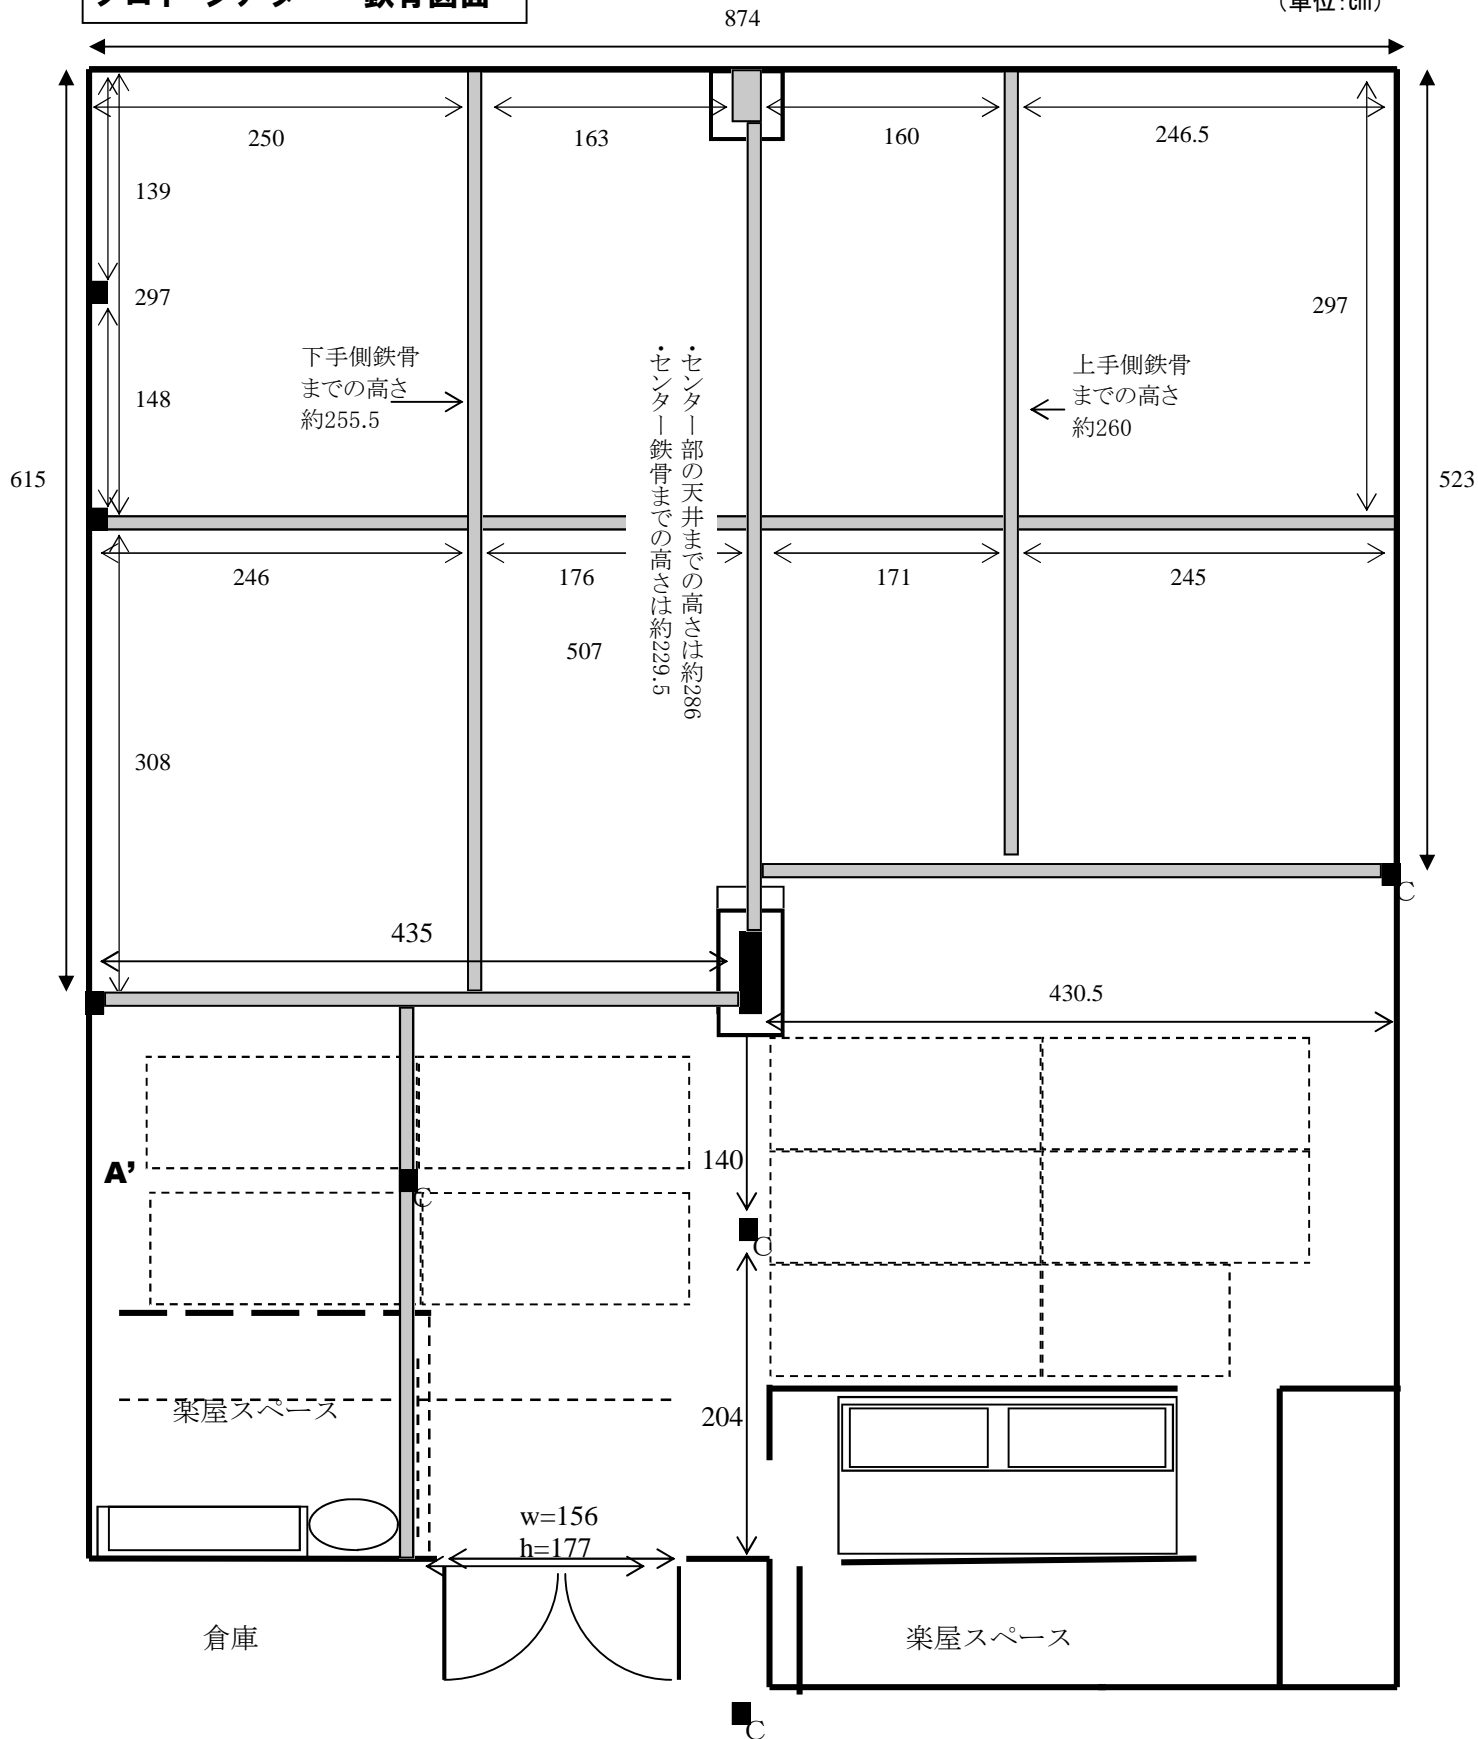

プロト・シアター 見取り図

874

(単位:cm ☆縮尺約1/50)

プロト・シアター 鉄骨図面

(単位: cm)

注) 計測値につきましては、計測箇所により若干の誤差が生じますので、搬入前の建て込みセット製作の際は、必要箇所の計測をお願いします。