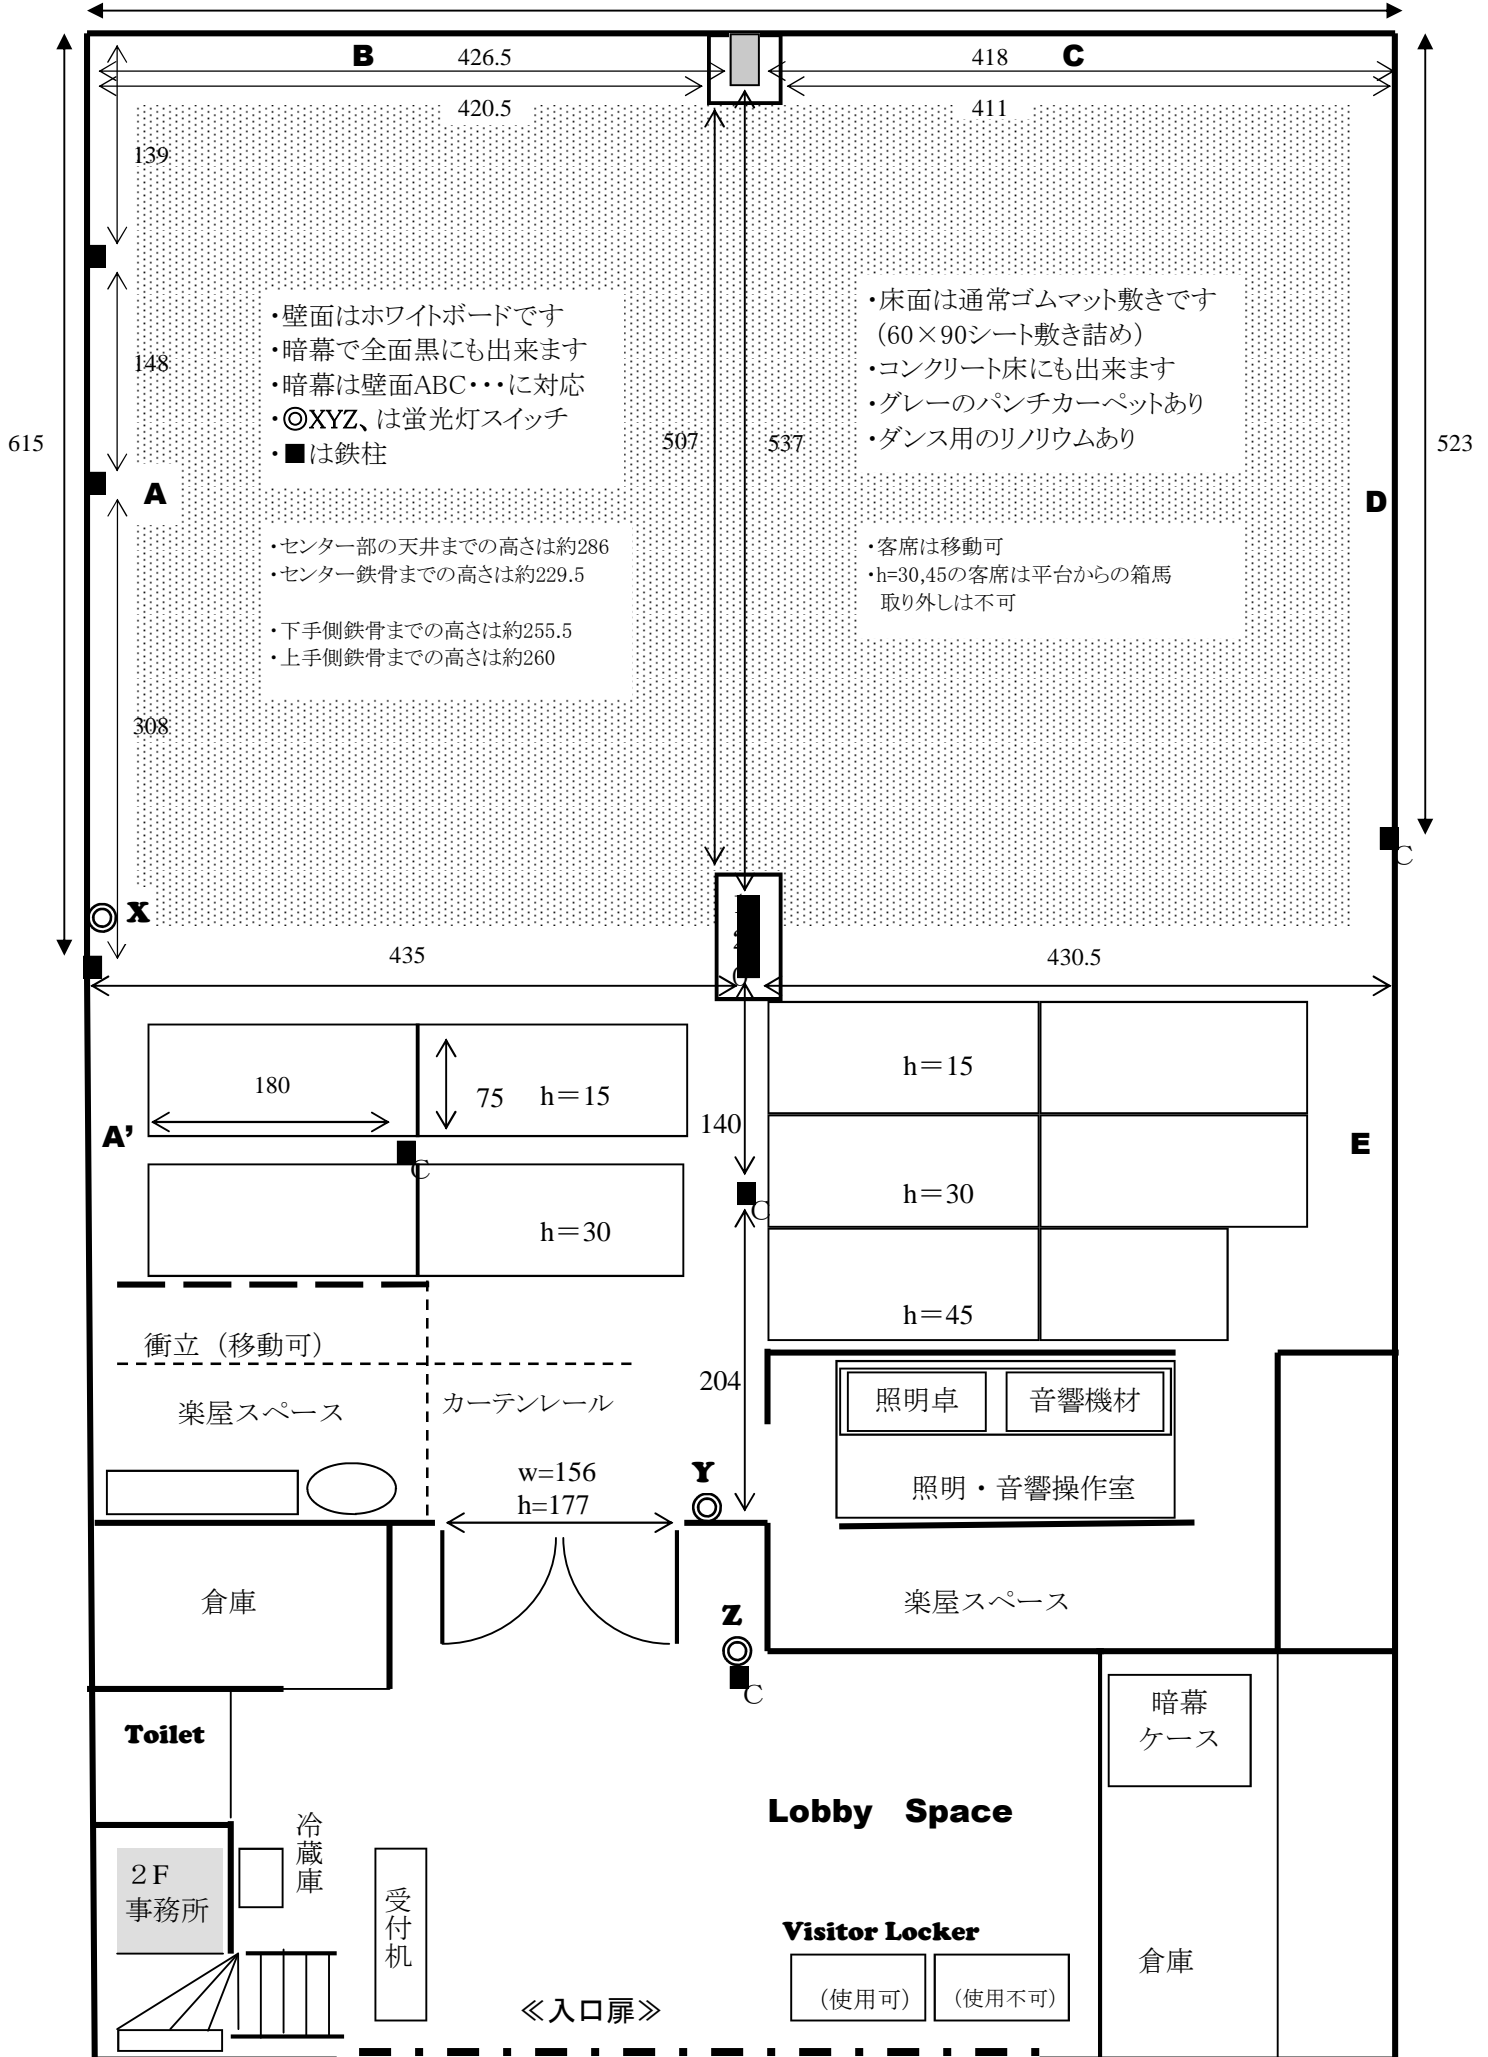

プロト・シアター 見取り図

874

(単位:cm ☆縮尺約1/50)

プロト・シアター 鉄骨図面

(単位: cm)

注) 計測値につきましては、計測箇所により若干の誤差が生じますので、搬入前の建て込みセット製作の際は、必要箇所の計測をお願いします。