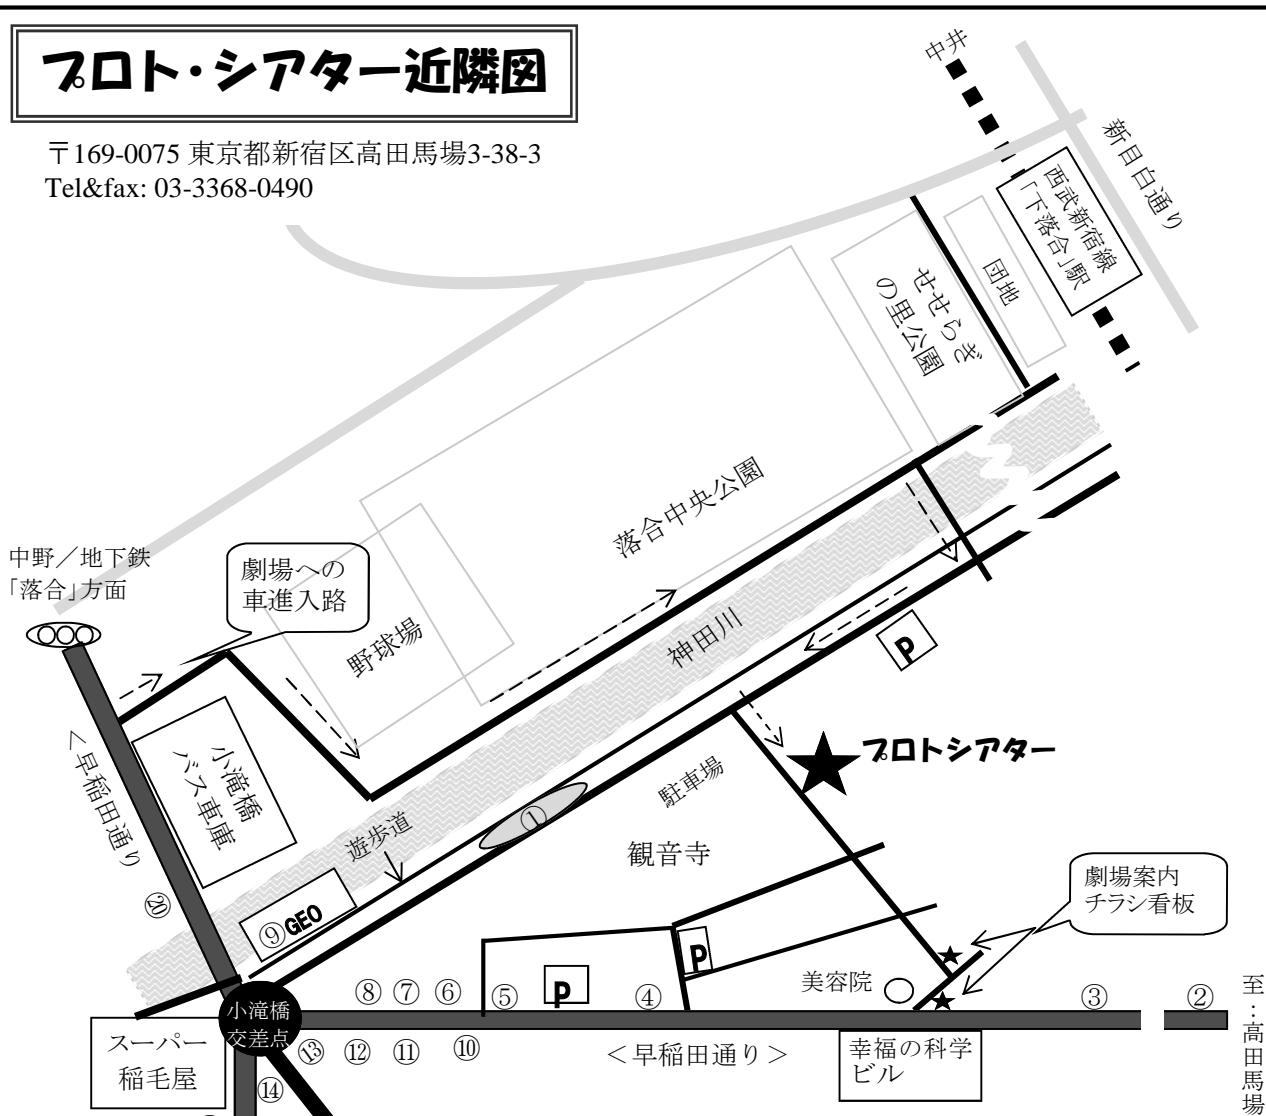

フロト・シアター近隣図

〒169-0075 東京都新宿区高田馬場3-38-3
Tel&fax: 03-3368-0490

- | | |
|--------------------|--------------------|
| ① 小さな公園 トイレ有り | ⑭ 江南ラーメン |
| ② 中華「大観楼」 | ⑮ ローソン(100円ショップ) |
| ③ 足立金物店 | ⑯ 青果店 |
| ④ 酒屋 | ⑰ 味の稲毛屋(惣菜・お弁当あり) |
| ⑤ 中華「葉隠れ」 | ⑱ お好み焼き屋 |
| ⑥ インド料理「NEW INDIA」 | ⑲ ドラッグ・セガミ |
| ⑦ 韓国料理「味美」 | ⑳ サン・ドラッグストア |
| ⑧ 八重そば(沖縄そば) | |
| ⑨ レンタルビデオ「GEO」 | P: コインパーキング |
| ⑩ 郵便局 | |
| ⑪ 中華「三珍」 | |
| ⑫ 青果店 | |
| ⑬ ディスカウントショップ | |